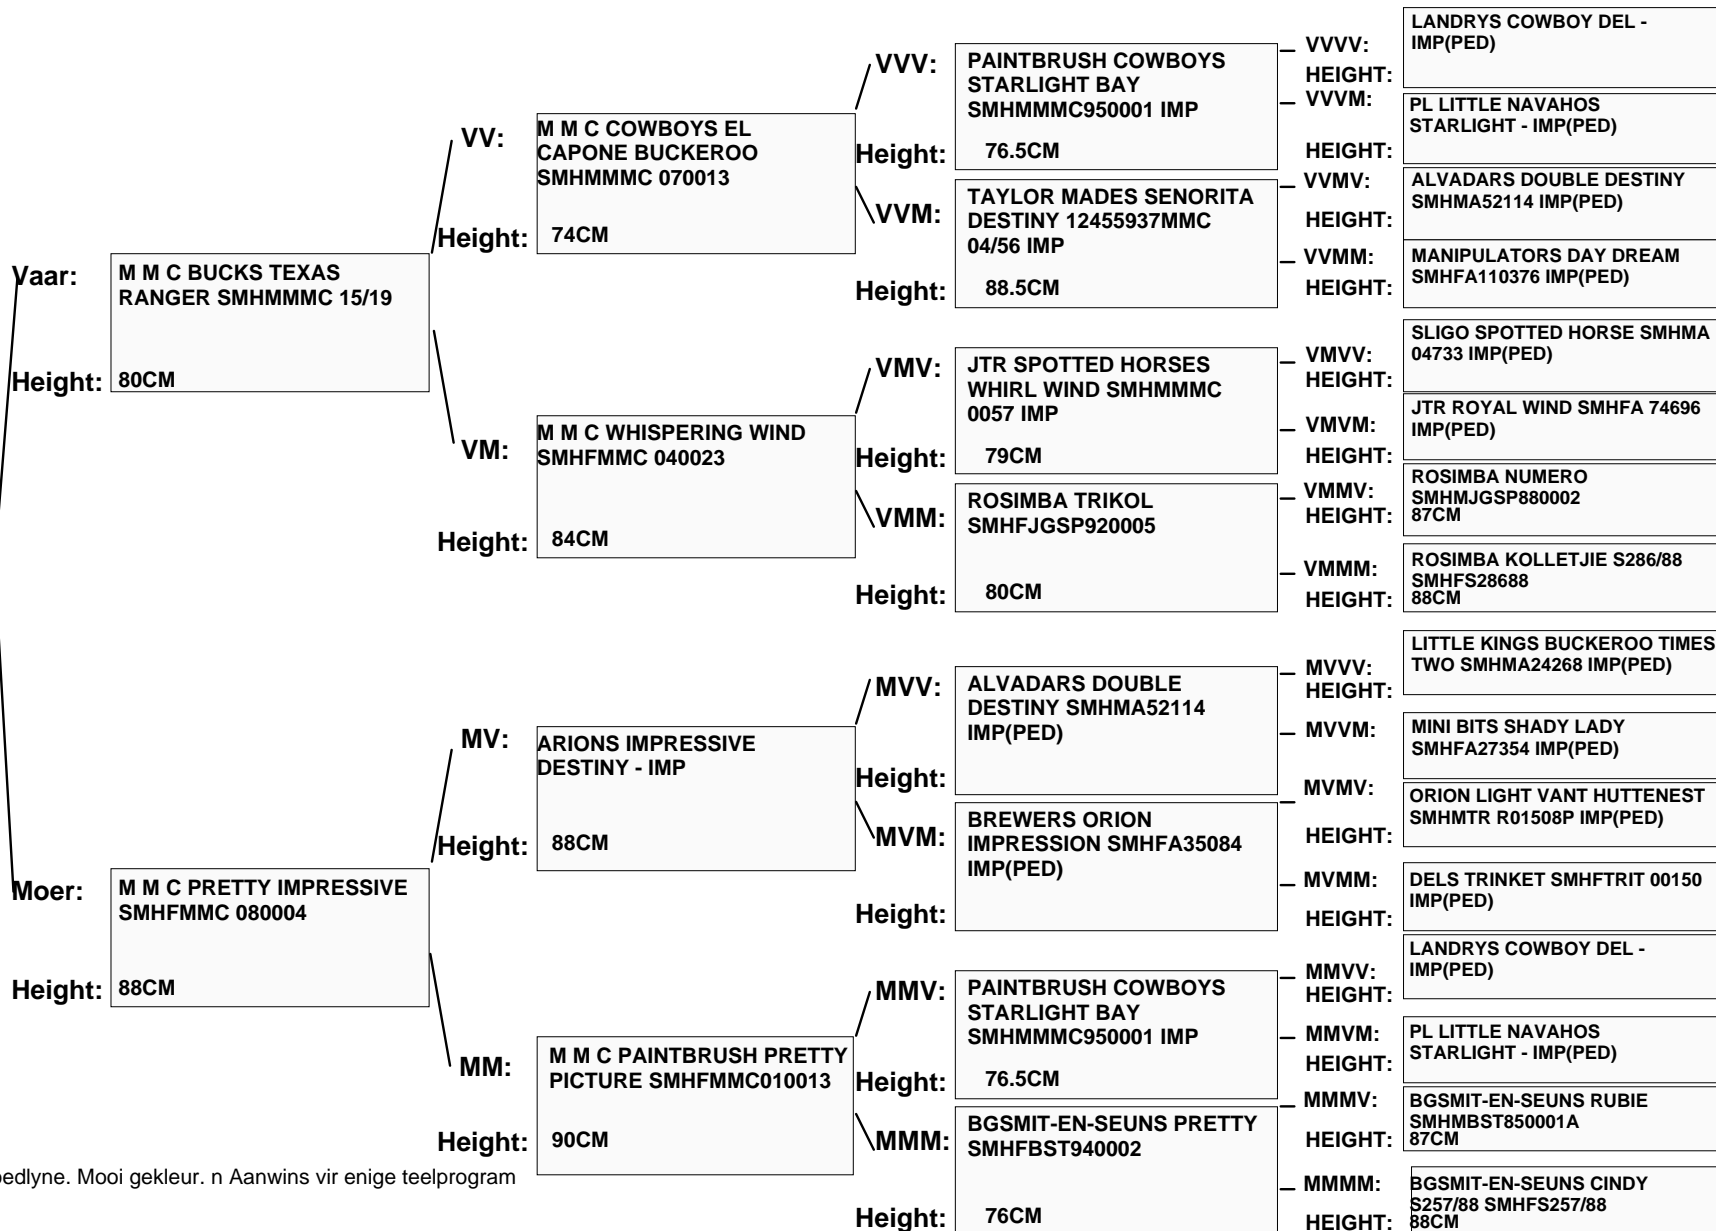

Naam: M M C BTR PRETTY PARTY
GIRL

Rek.No: 0013373469

Reg No:- Vol.-
MERRIE

Geb.Datum: 31/01/2021

Afdeling: SP
ID No:MMC 21/06
DNA: ZOEQU33597

Lidcat: -
Skyfie: -
Ouerskap: -
Hoogte:

LOT 20

Eienaar:
(0557388) EDUAN BOERDERY
POSBUS 105, BARKLY OOS, 9786