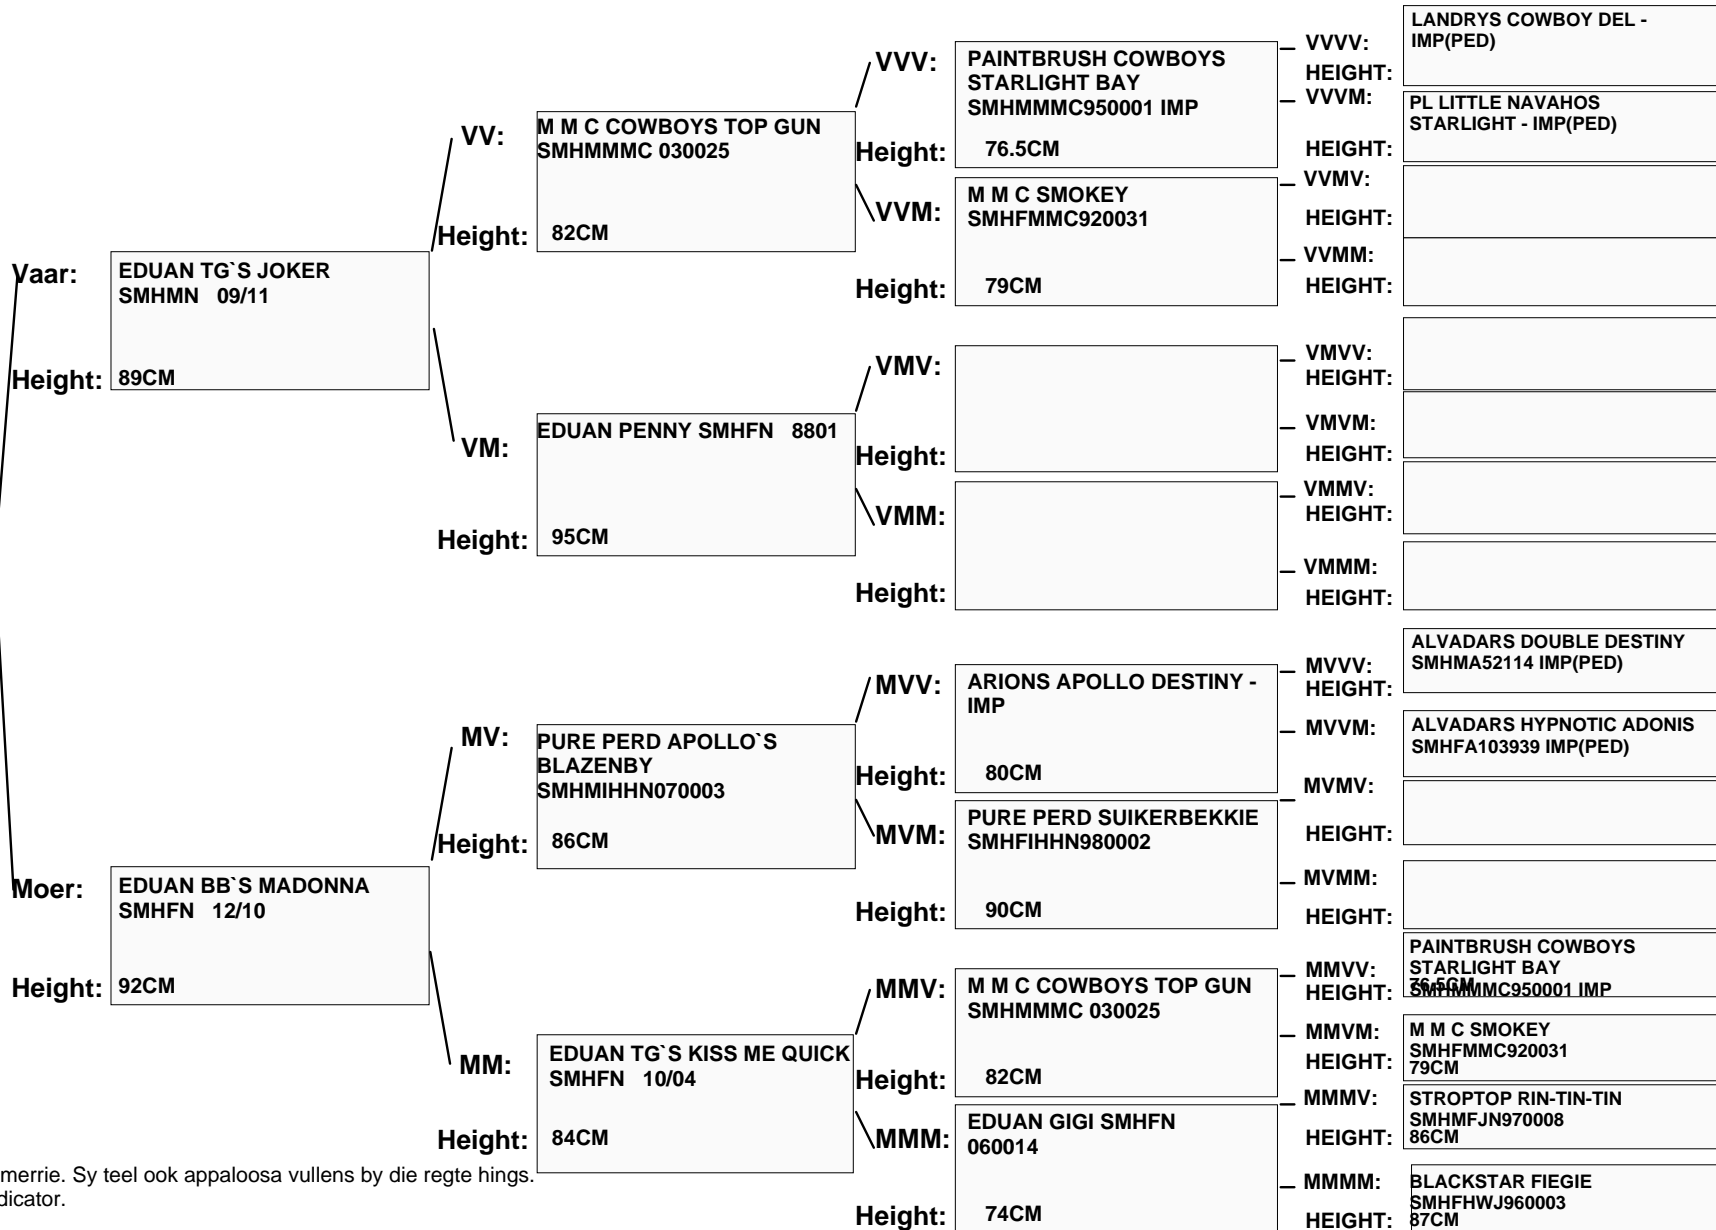

LOT 17

Eienaar:
(0557388) EDUAN BOERDERY
POSBUS 105, BARKLY OOS, 9786

Naam: EDUAN JOKER'S ROSY

Rek.No: 0013199567

Reg No:- Vol.-
MERRIE

Geb.Datum: 27/02/2015

Afdeling: SP
ID No:N 15/03
DNA: U275127
Lidcat: -
Skyfie: -
Ouerskap: -
Hoogte: 83CM

Toetse: -
Opmerkings

Beproefde palomino teelmerrie. Sy teel ook appaloosa vullens by die regte hings.
Moontlik dragtig van Vindicator.