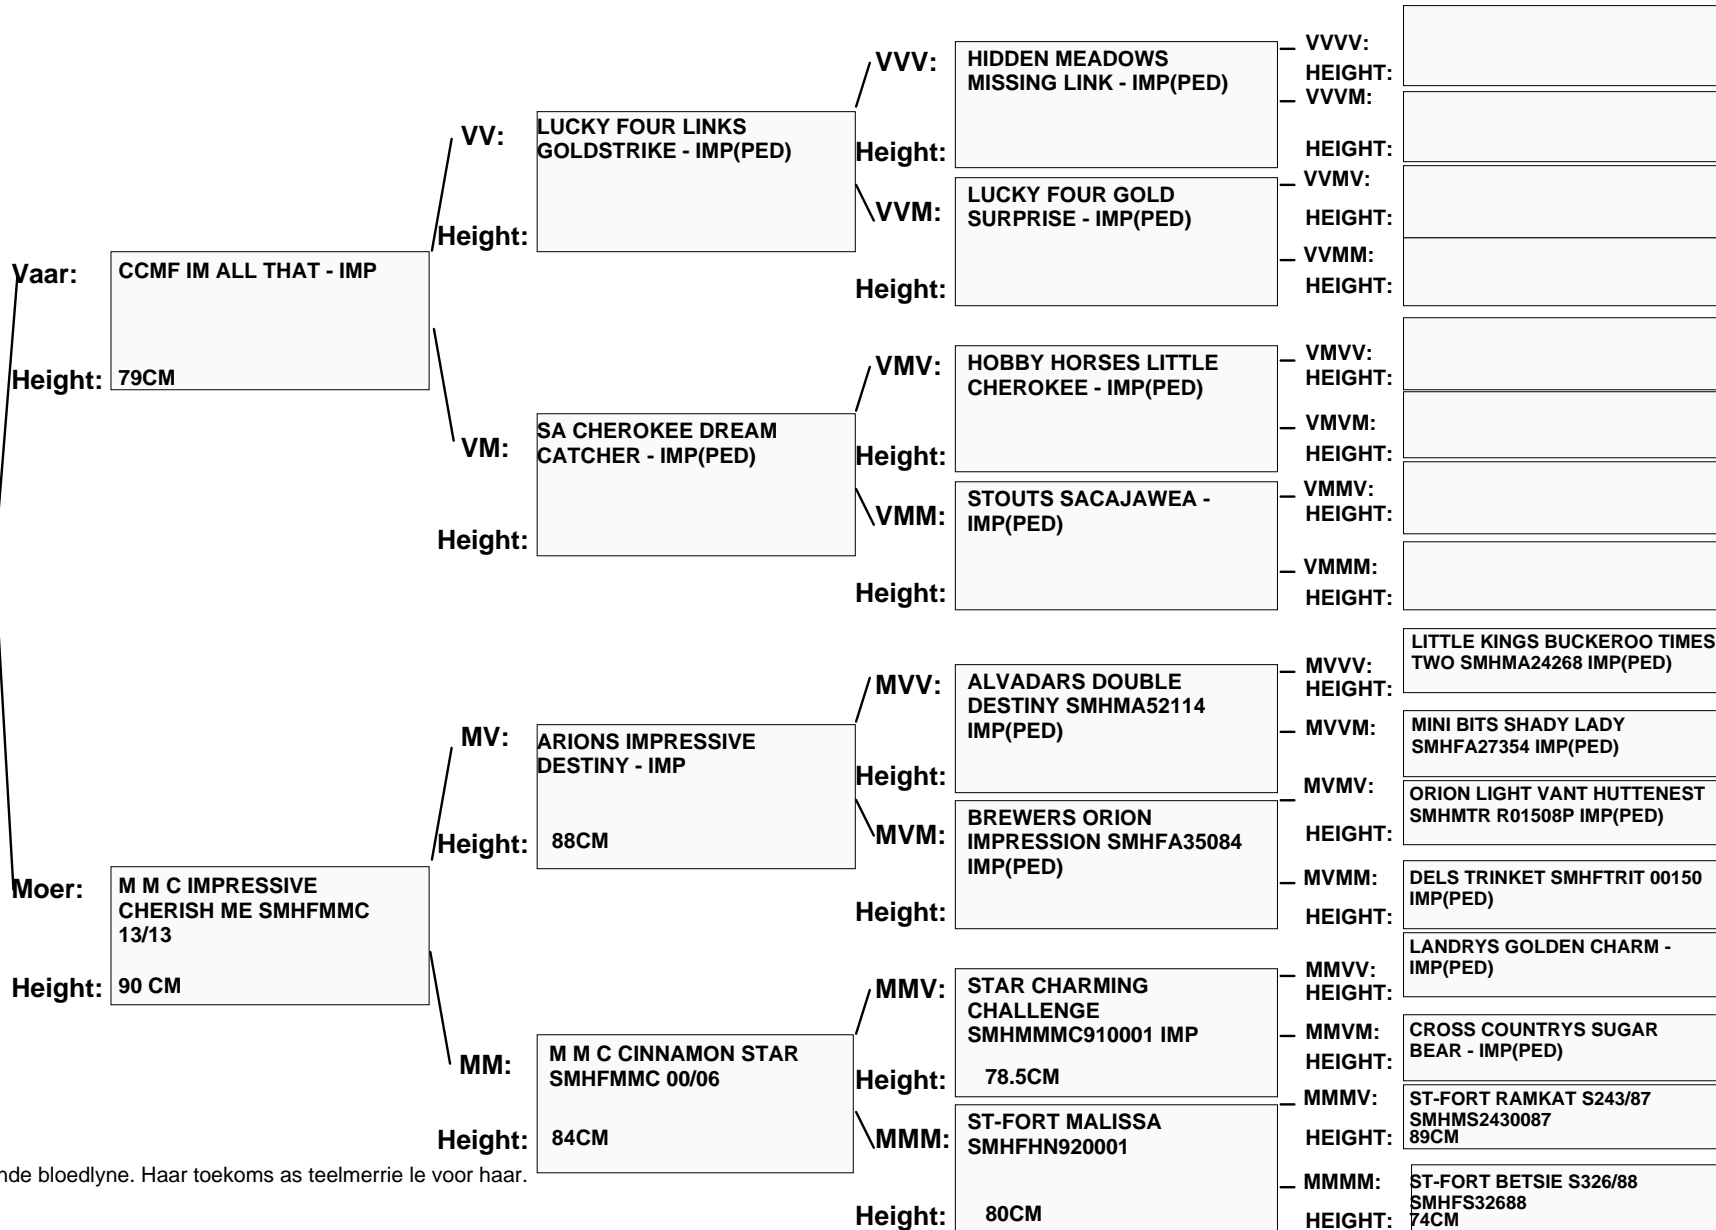

LOT 16

Eienaar:
(0552498) MAGNIFICENT
MINIATURE CREATION
POSBUS 1842, POTCHEFSTROOM,
2520

Naam: M M C IAT CASHMERE

Rek.No: 0013398805

Reg No:- Vol.-
MERRIE

Geb.Datum: 16/12/2021

Afdeling: SP
ID No:MMC 21/28
DNA: ZOEQU41129

Lidcat: -
Skyfie: -
Ouerskap: -
Hoogte:

Toetse: -
Opmerkings

Jong merrie met uitstekende bloedlyne. Haar toekoms as teelmerrie le voor haar.