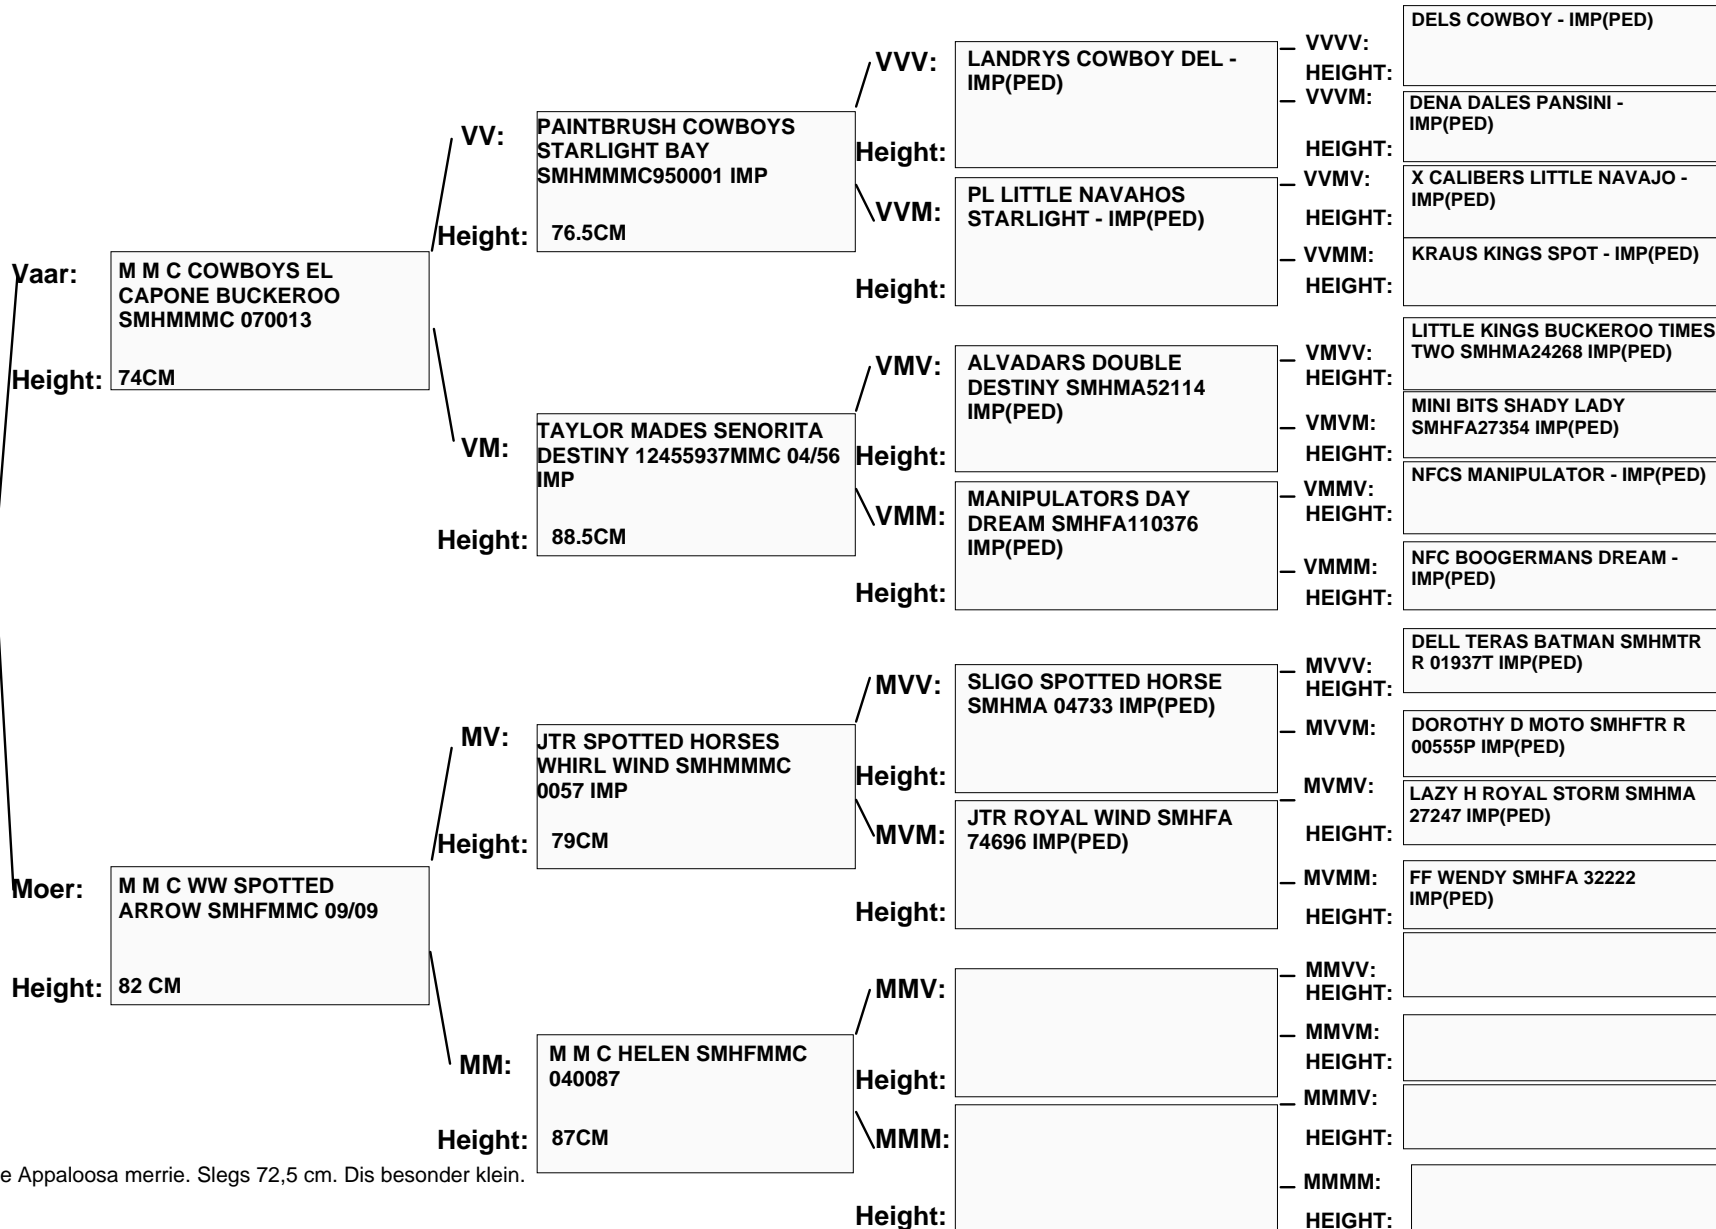

LOT 5

Eienaar:
(0552498) MAGNIFICENT
MINIATURE CREATION
POSBUS 1842, POTCHEFSTROOM,
2520

Naam: M M C BUCKS SPECIAL
EFFECTS

Rek.No: 0001322433

Reg No:- Vol.-
MERRIE

Geb.Datum: 27/11/2015

Afdeling: SP
ID No:MMC 15/18
DNA: U354044

Lidcat: -
Skyfie: -
Ouerskap: -
Hoogte: 72.5CM

Toetse: -
Opmerkings: Besonder mooi gekleurde Appaloosa merrie. Slegs 72,5 cm. Dis besonder klein.