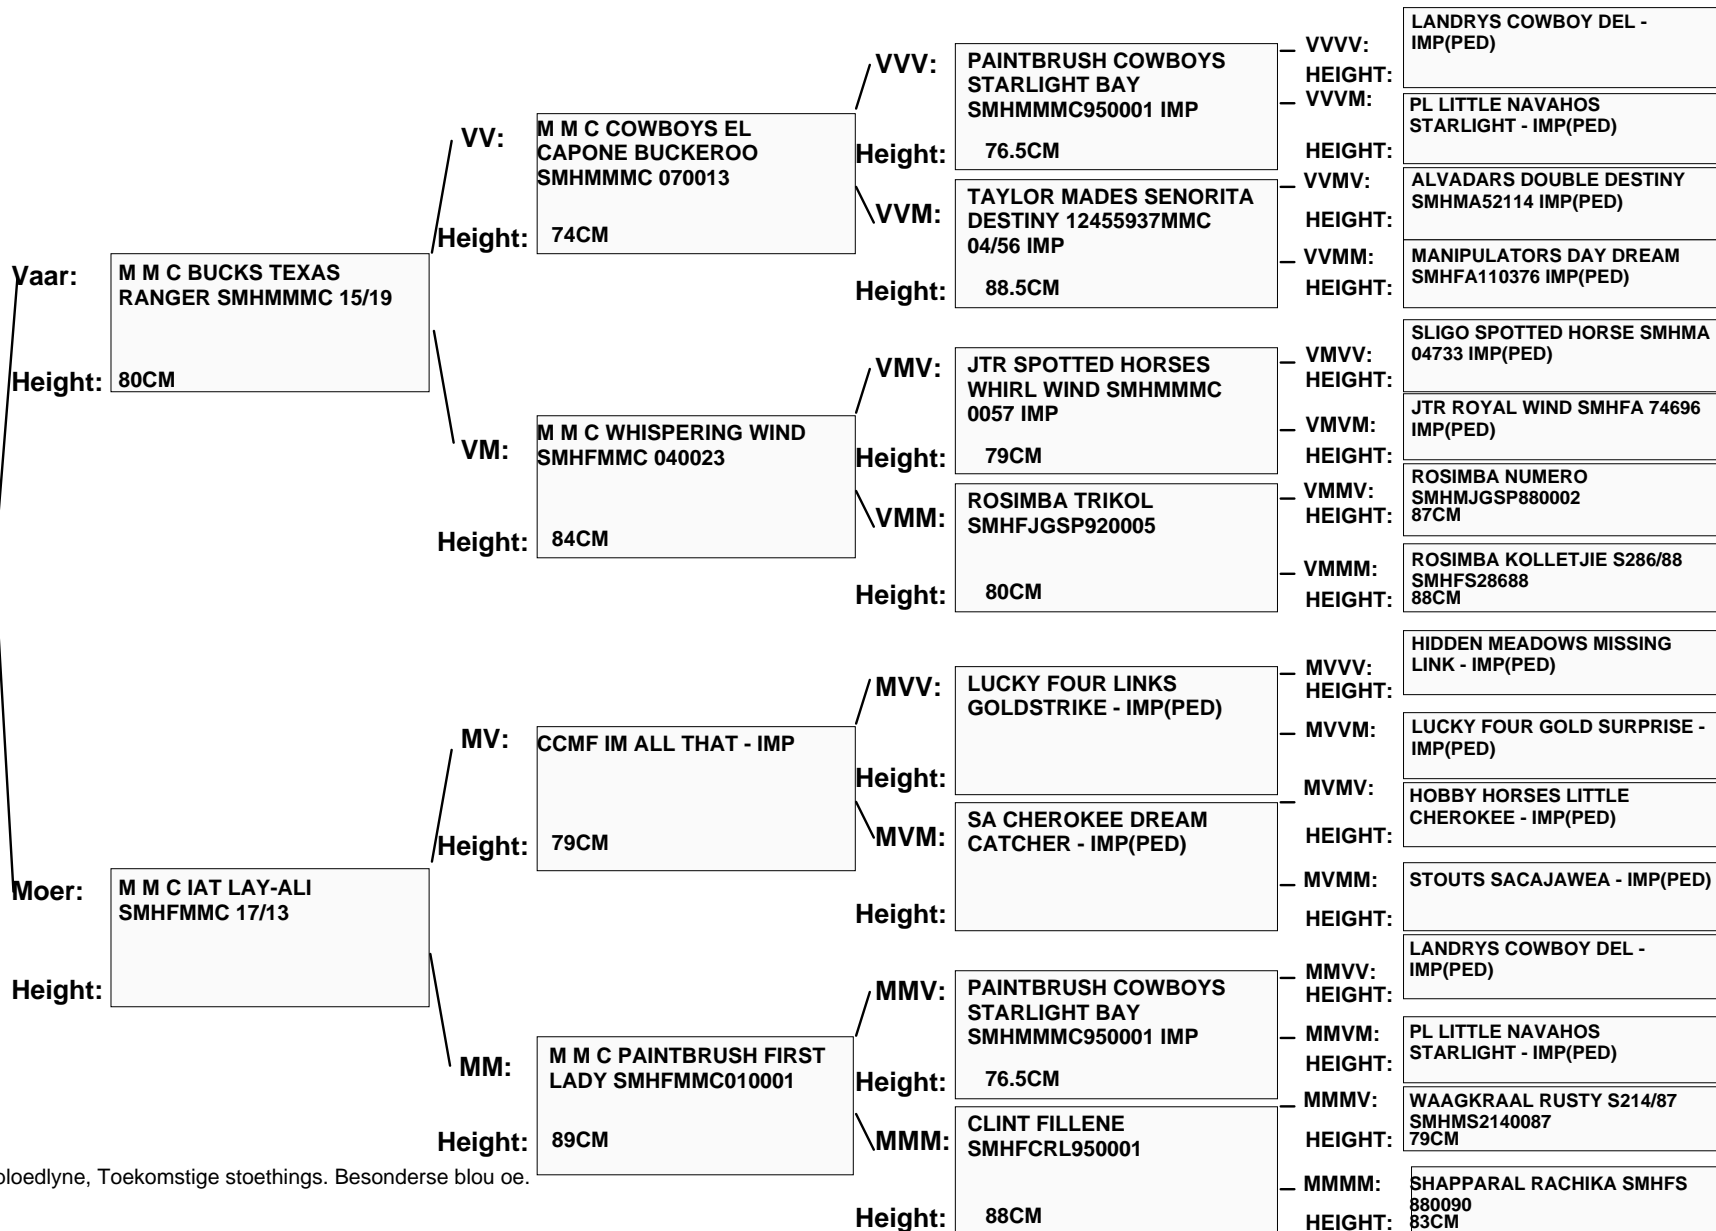

Skyfie: -

Ouerskap: -

Hoogte:

Toetse: -

Opmerkings

Hingsvul uit uitstekende bloedlyne, Toekomstige stoethings. Besondere blou oe.

LOT 25

Eienaar:
(0552498) MAGNIFICENT
MINIATURE CREATION
POSBUS 1842, POTCHEFSTROOM,
2520