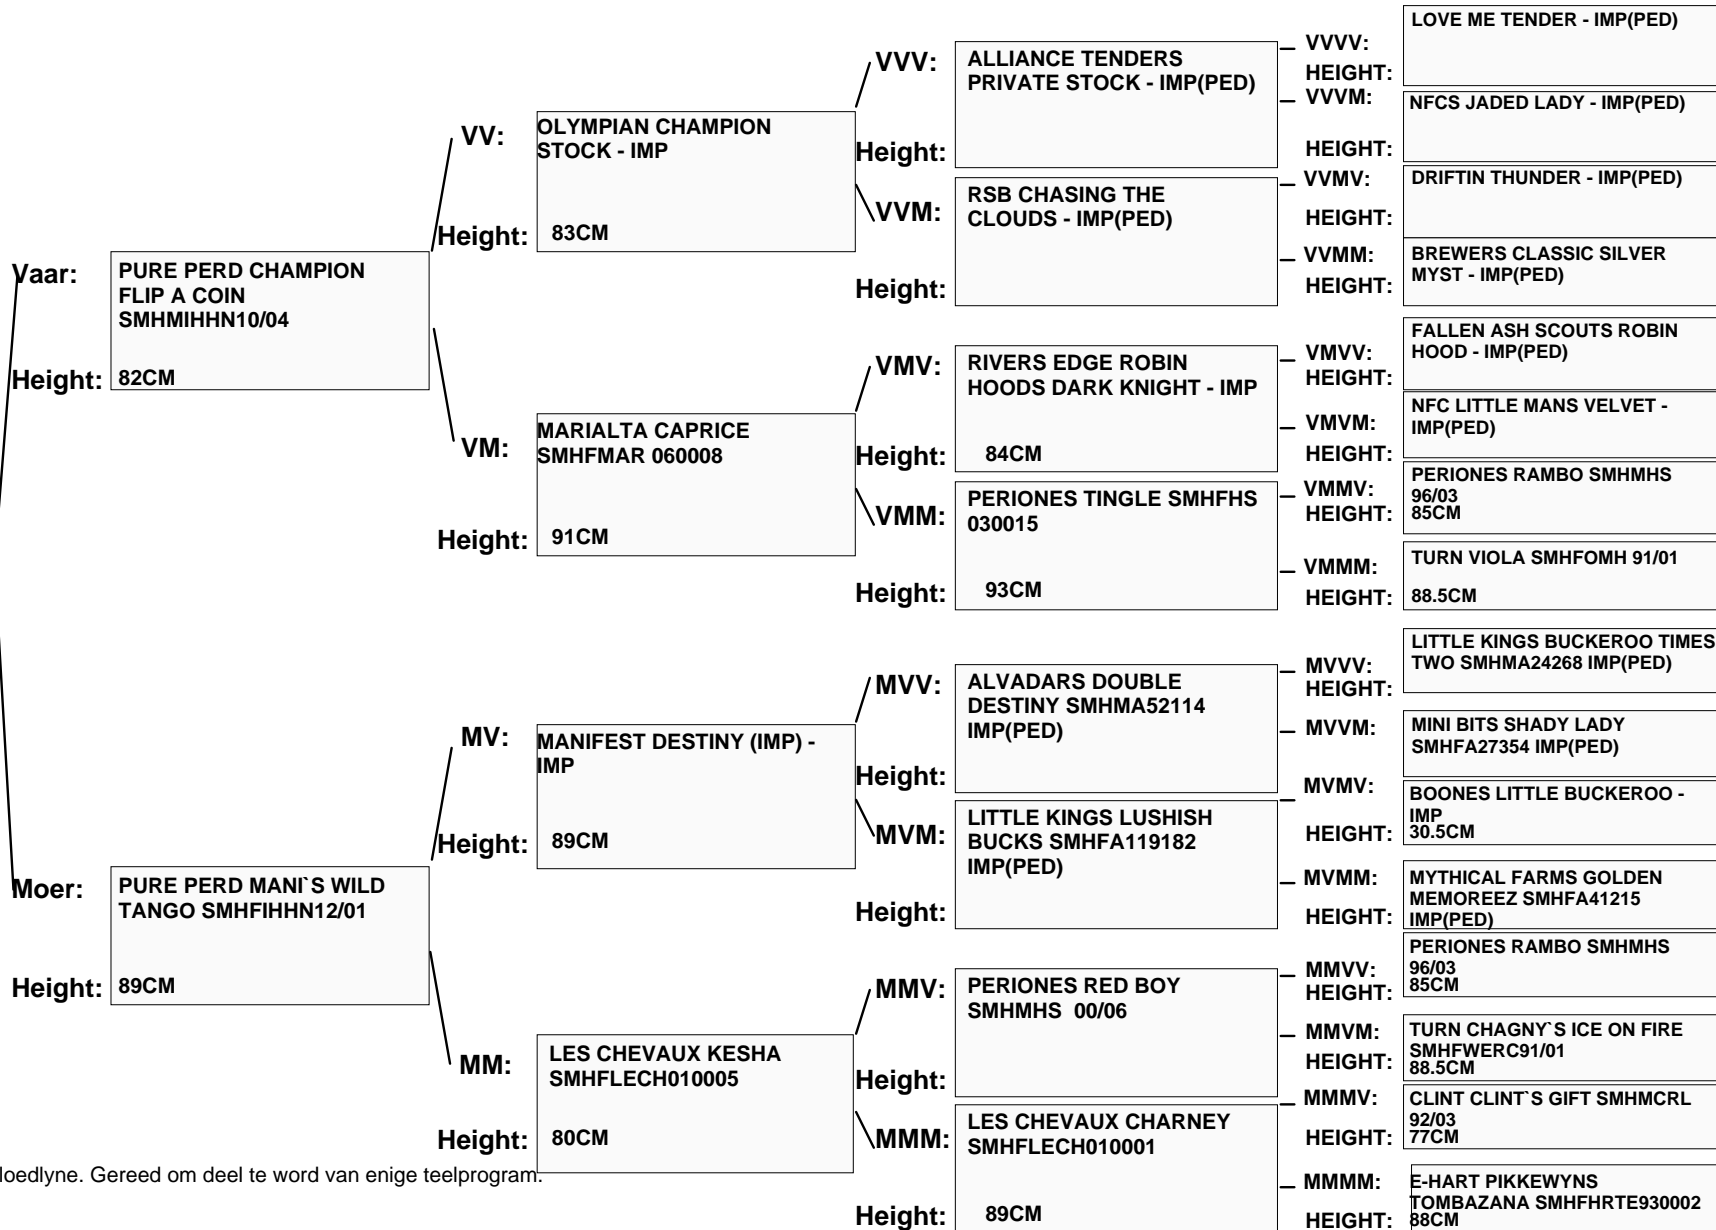

LOT 13

Eienaar:
(0552498) MAGNIFICENT
MINIATURE CREATION
POSBUS 1842, POTCHEFSTROOM,
2520

Naam: PURE PERD FAC TWIST

Rek.No: 0013396726

Reg No:- Vol.-
MERRIE

Geb.Datum: 02/12/2021

Afdeling: SP
ID No:IHHN21/06
DNA: ZOEQU29399

Lidcat: -
Skyfie: -
Ouerskap: -
Hoogte:

Toetse: -
Opmerkings

Jong merrie met goeie bloedlyne. Gereed om deel te word van enige teelprogram.