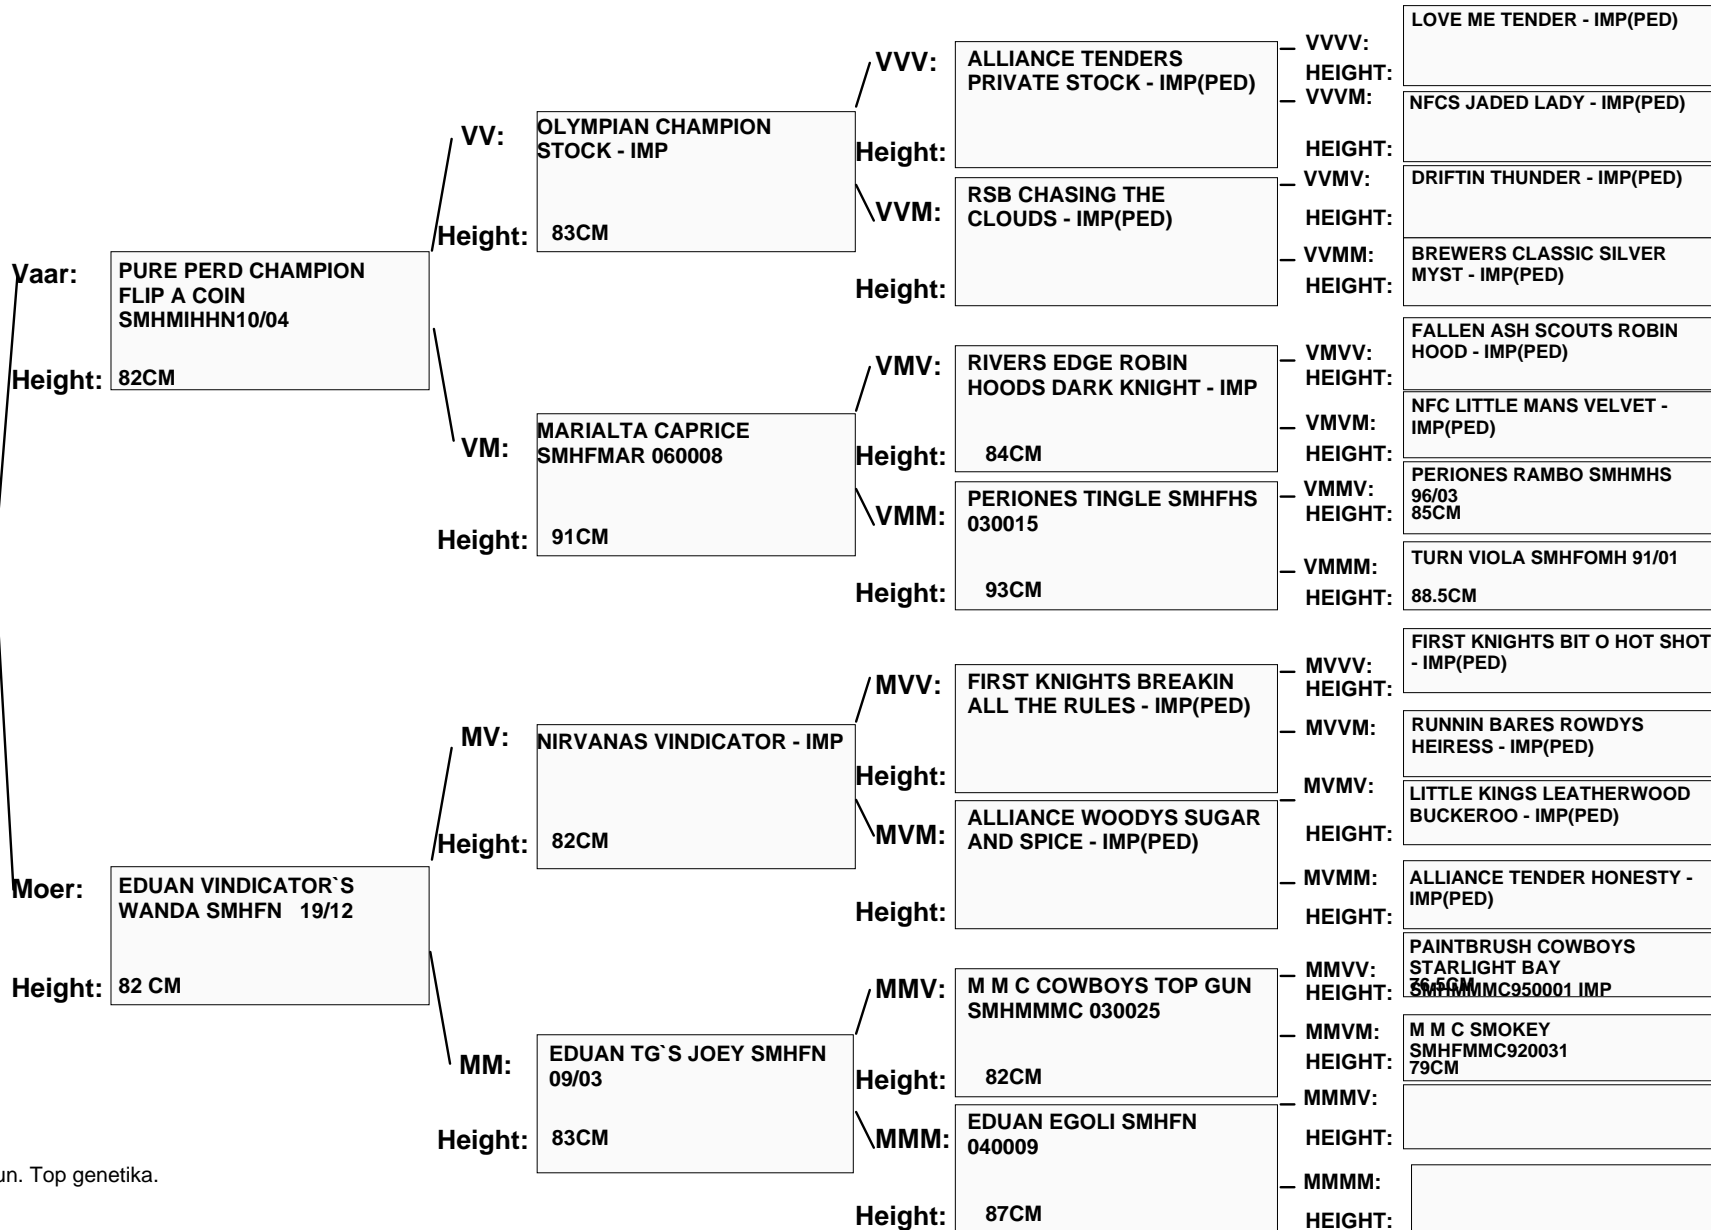

LOT 9

Eienaar:
(0557388) EDUAN BOERDERY
POSBUS 105, BARKLY OOS, 9786

HANGENDE

Naam: EDUAN FAC DAGGER

Rek.No: 0013437009

Reg No:- Vol.-
HINGES

Geb.Datum: 17/10/2023

Afdeling: PEN
O/Afdeling
PNV

ID No:N 23/02

DNA: -

Lidcat: -

Skyfie: -

Ouerskap: -

Hoogte:

Toetse: -
Opmerkings

Palomino Flip a Coin seun. Top genetika.