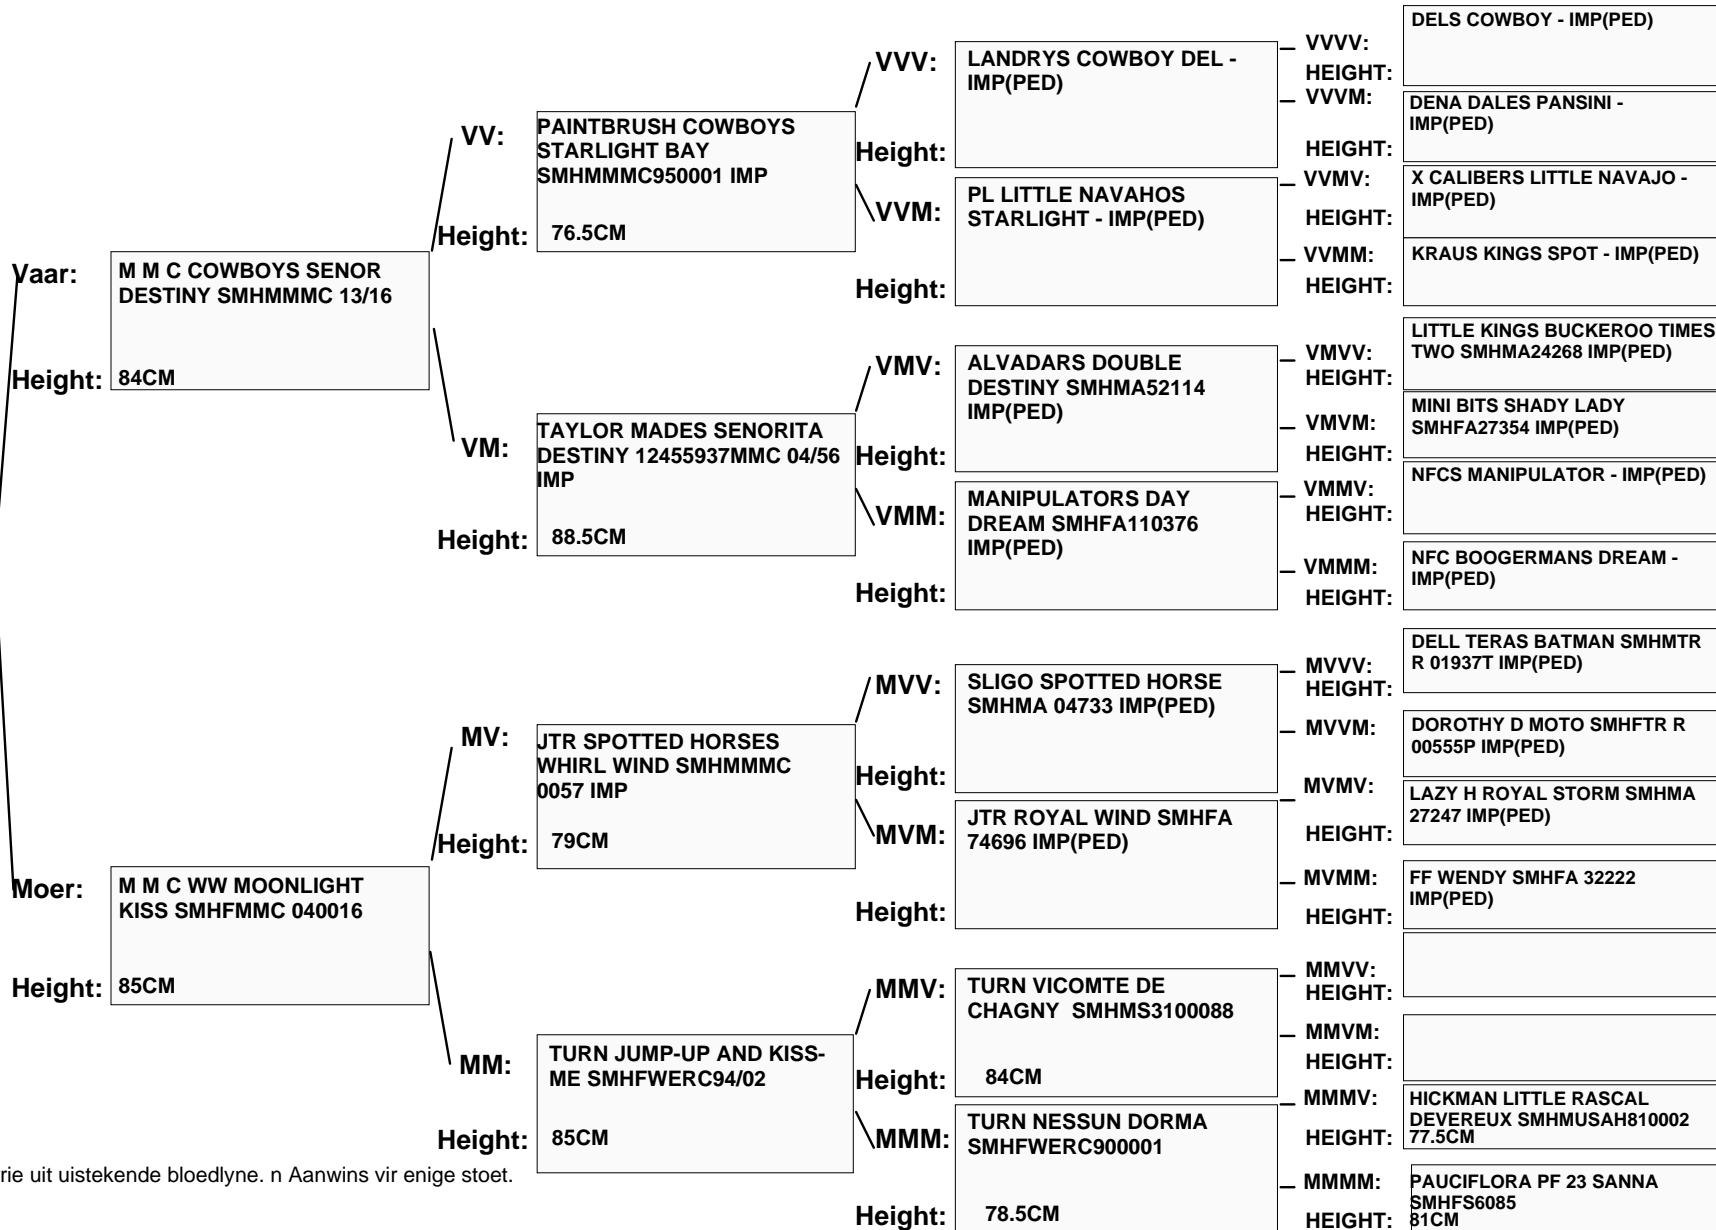

LOT 2

Eienaar:
(0552498) MAGNIFICENT
MINIATURE CREATION
POSBUS 1842, POTCHEFSTROOM,
2520

Naam: M M C CSD MOULIN ROUGE

Rek.No: 0013373402

Reg No:- Vol.-
MERRIE

Geb.Datum: 11/01/2021

Afdeling: SP
ID No:MMC 21/02
DNA: ZOEQU33593

Lidcat: -
Skyfie: -
Ouerskap: -
Hoogte: 85CM

Toetse: -
Opmerkings

Pragtige byna swart merrie uit uitstekende bloedlyne. n Aanwins vir enige stoet.