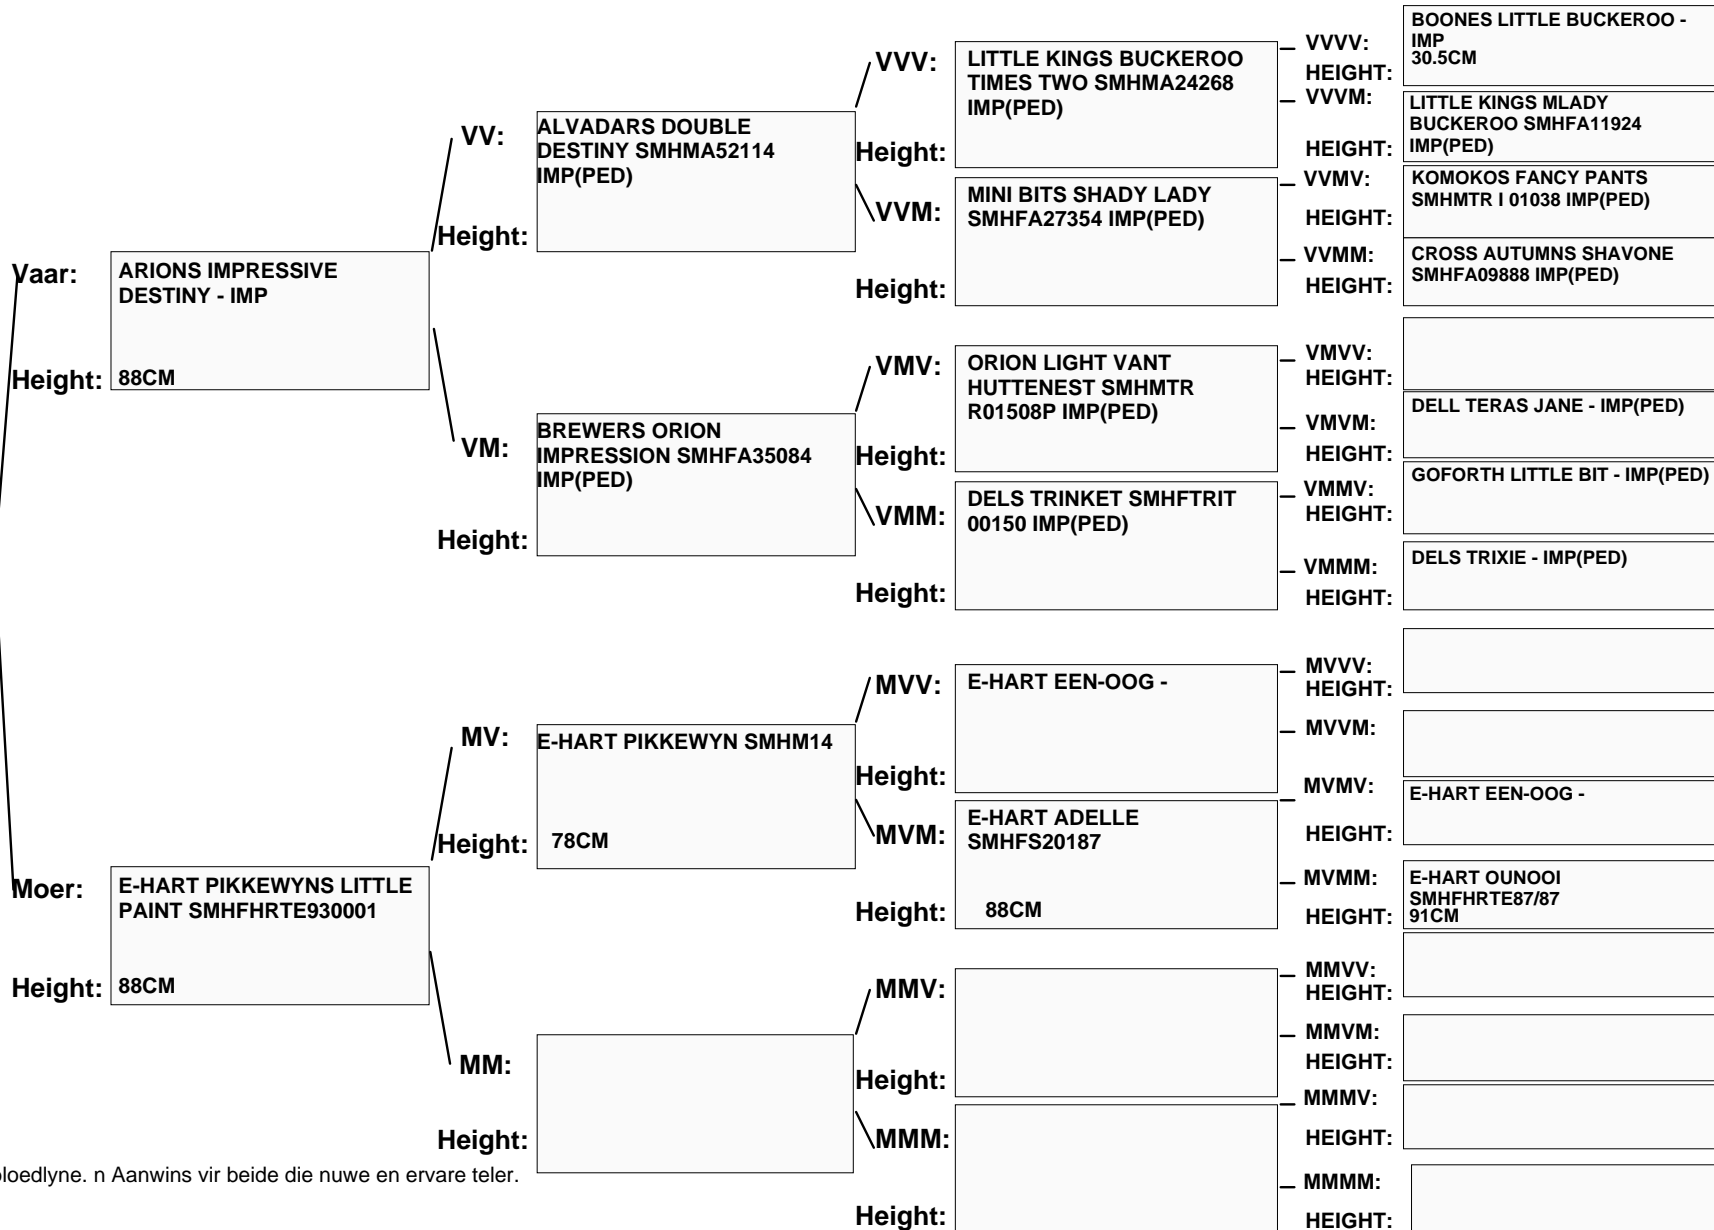

Naam: M M C IMPRESSIVE LOLITA

Rek.No: 0012817870

Reg No:- Vol.-
MERRIE

Geb.Datum: 08/11/2010

Afdeling: SP
ID No:MMC 10/31
DNA: U354063

Lidcat: -
Skyfie: -
Ouerskap: -
Hoogte: 87.5CM

Toetse: -
Opmerkings

Ervare merrie uit goeie bloedlyne. n Aanwins vir beide die nuwe en ervare teler.