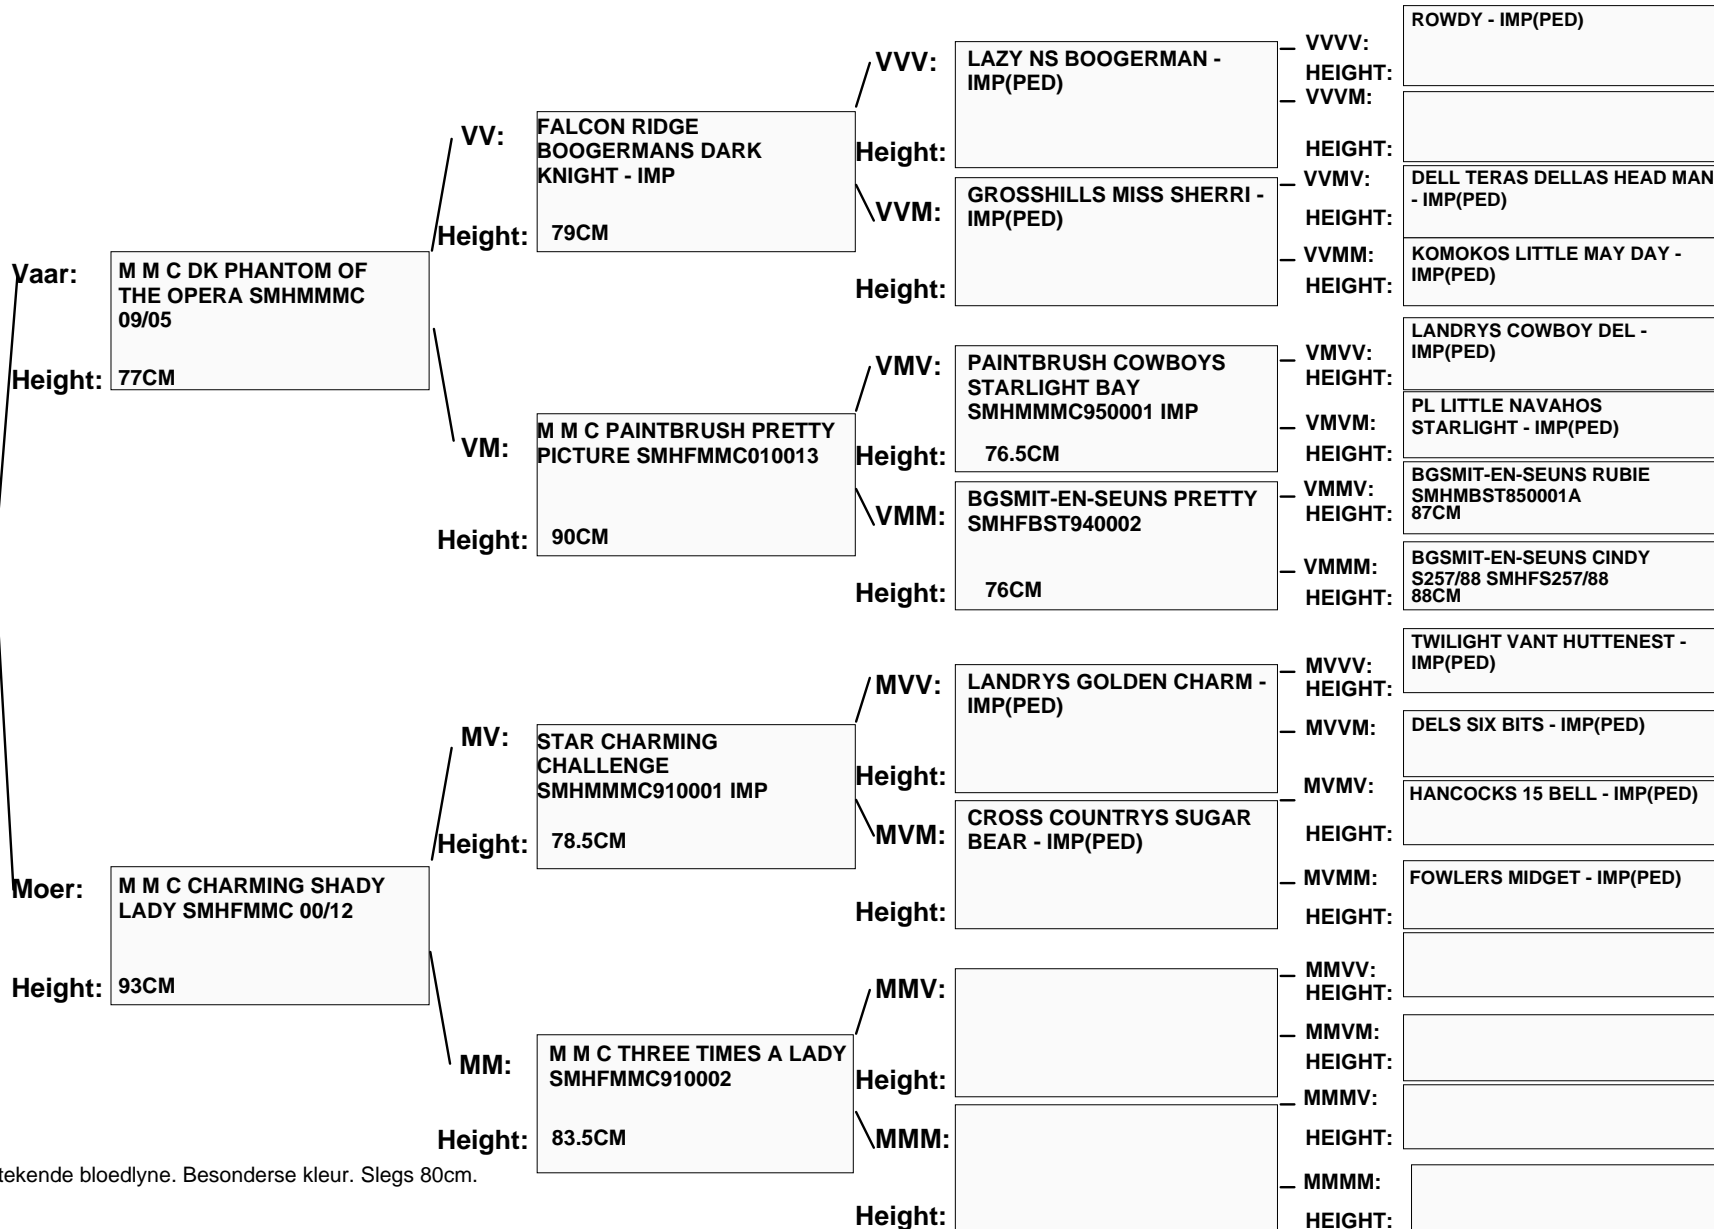

LOT 7

Eienaar:
(0552498) MAGNIFICENT
MINIATURE CREATION
POSBUS 1842, POTCHEFSTROOM,
2520

Naam: M M C PH LADY'S MAN

Rek.No: 0013307103

Reg No:- Vol.-
HINGES

Geb.Datum: 10/12/2018

Afdeling: SP
ID No:MMC 18/11
DNA: C19-09360

Lidcat: -
Skyfie: -
Ouerskap: -
Hoogte: 80CM

Toetse: -
Opmerkings

Ideale stoethings uit uitstekende bloedyne. Besondere kleur. Slegs 80cm.
Gereed vir teel.