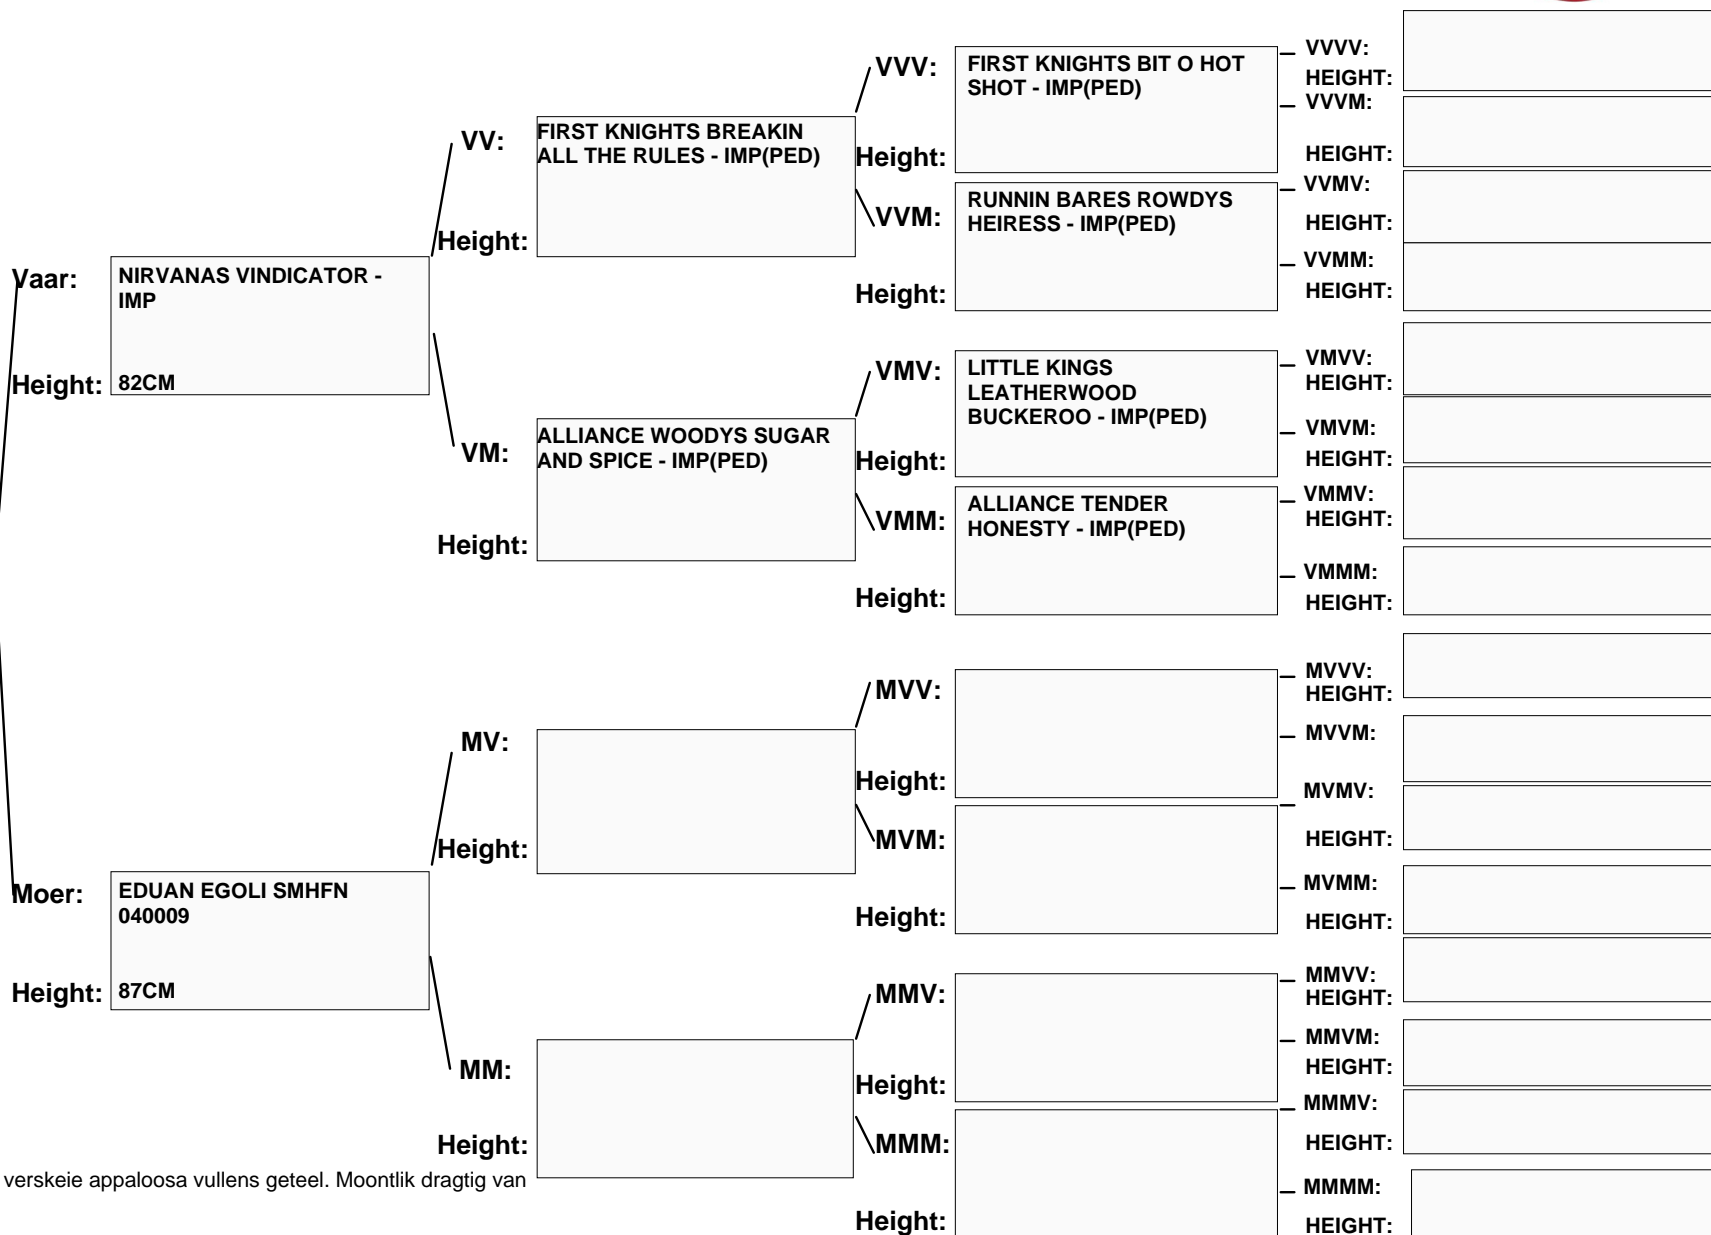

Eienaar:
(0557388) EDUAN BOERDERY
POSBUS 105, BARKLY OOS, 9786

Naam: EDUAN VINDICATOR'S
SPARKELS

Rek.No: 0001324122

Reg No:- Vol.-
MERRIE

Geb.Datum: 10/08/2016

Afdeling: B
ID No:N 16/02
DNA: U360146

Lidcat: -
Skyfie: -
Ouerskap: -
Hoogte: 79CM