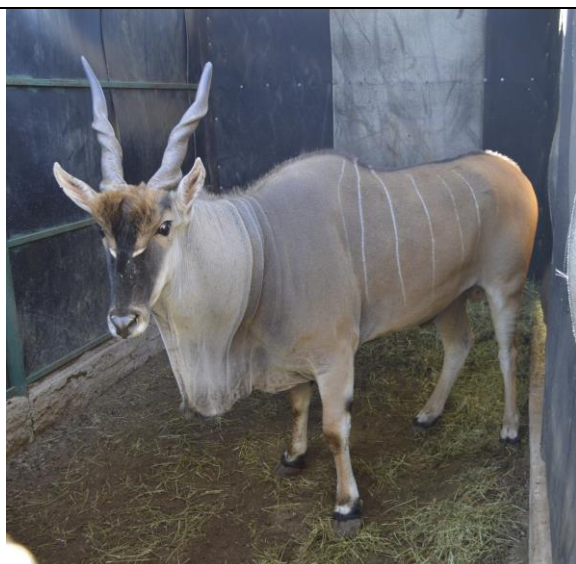

SWARTWITPENS KOEI	11	116,000	10,545	11,000
VOLSTRUIS FAMILIEGROEP	6	37,200	6,200	6,200
VOLSTRUIS MANNETJIE	2	13,000	6,500	6,500
VOLSTRUIS WYFIE	2	10,500	5,250	5,250
WATERBOK BUL	5	118,000	23,600	36,000
WATERBOK KOEI	4	38,000	9,500	9,500
WILDEBEEES BLOU FAMILIEGROEP	11	62,000	5,636	6,000
WILDEBEEES BLOU BUL	2	16,750	8,375	8,500
WILDEBEEES BLOU KOEI	13	78,200	6,015	6,500
WILDEBEEES GOUD BUL	7	111,000	15,857	21,000
ROOIHARTEBEEES KOEI + KALF	6	49,200	8,200	8,200
ROOIBOK WIT FLANK FAMILIEGROEP	6	48,000	8,000	8,000
ROOIBOK WIT FLANK RAM	1	24,000	24,000	24,000
BLESBOK WIT FAMILIEGROEP	5	26,250	5,250	5,250
Boma	513	3,433,050		

Hoogste Pryse behaal vir die volgende spesies

Lot 51 – Livingstone Eland = R 47,500

Lot 101 – Njala bul = R 28,000