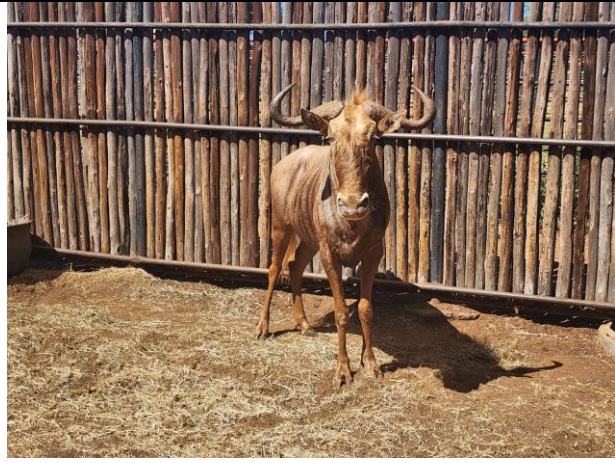

Lot 7 – hoogste prys – Golden Gnu – 29 5/8”
R 40,000

Lot 55 – hoogste prys - Koedoebul
R 42,000